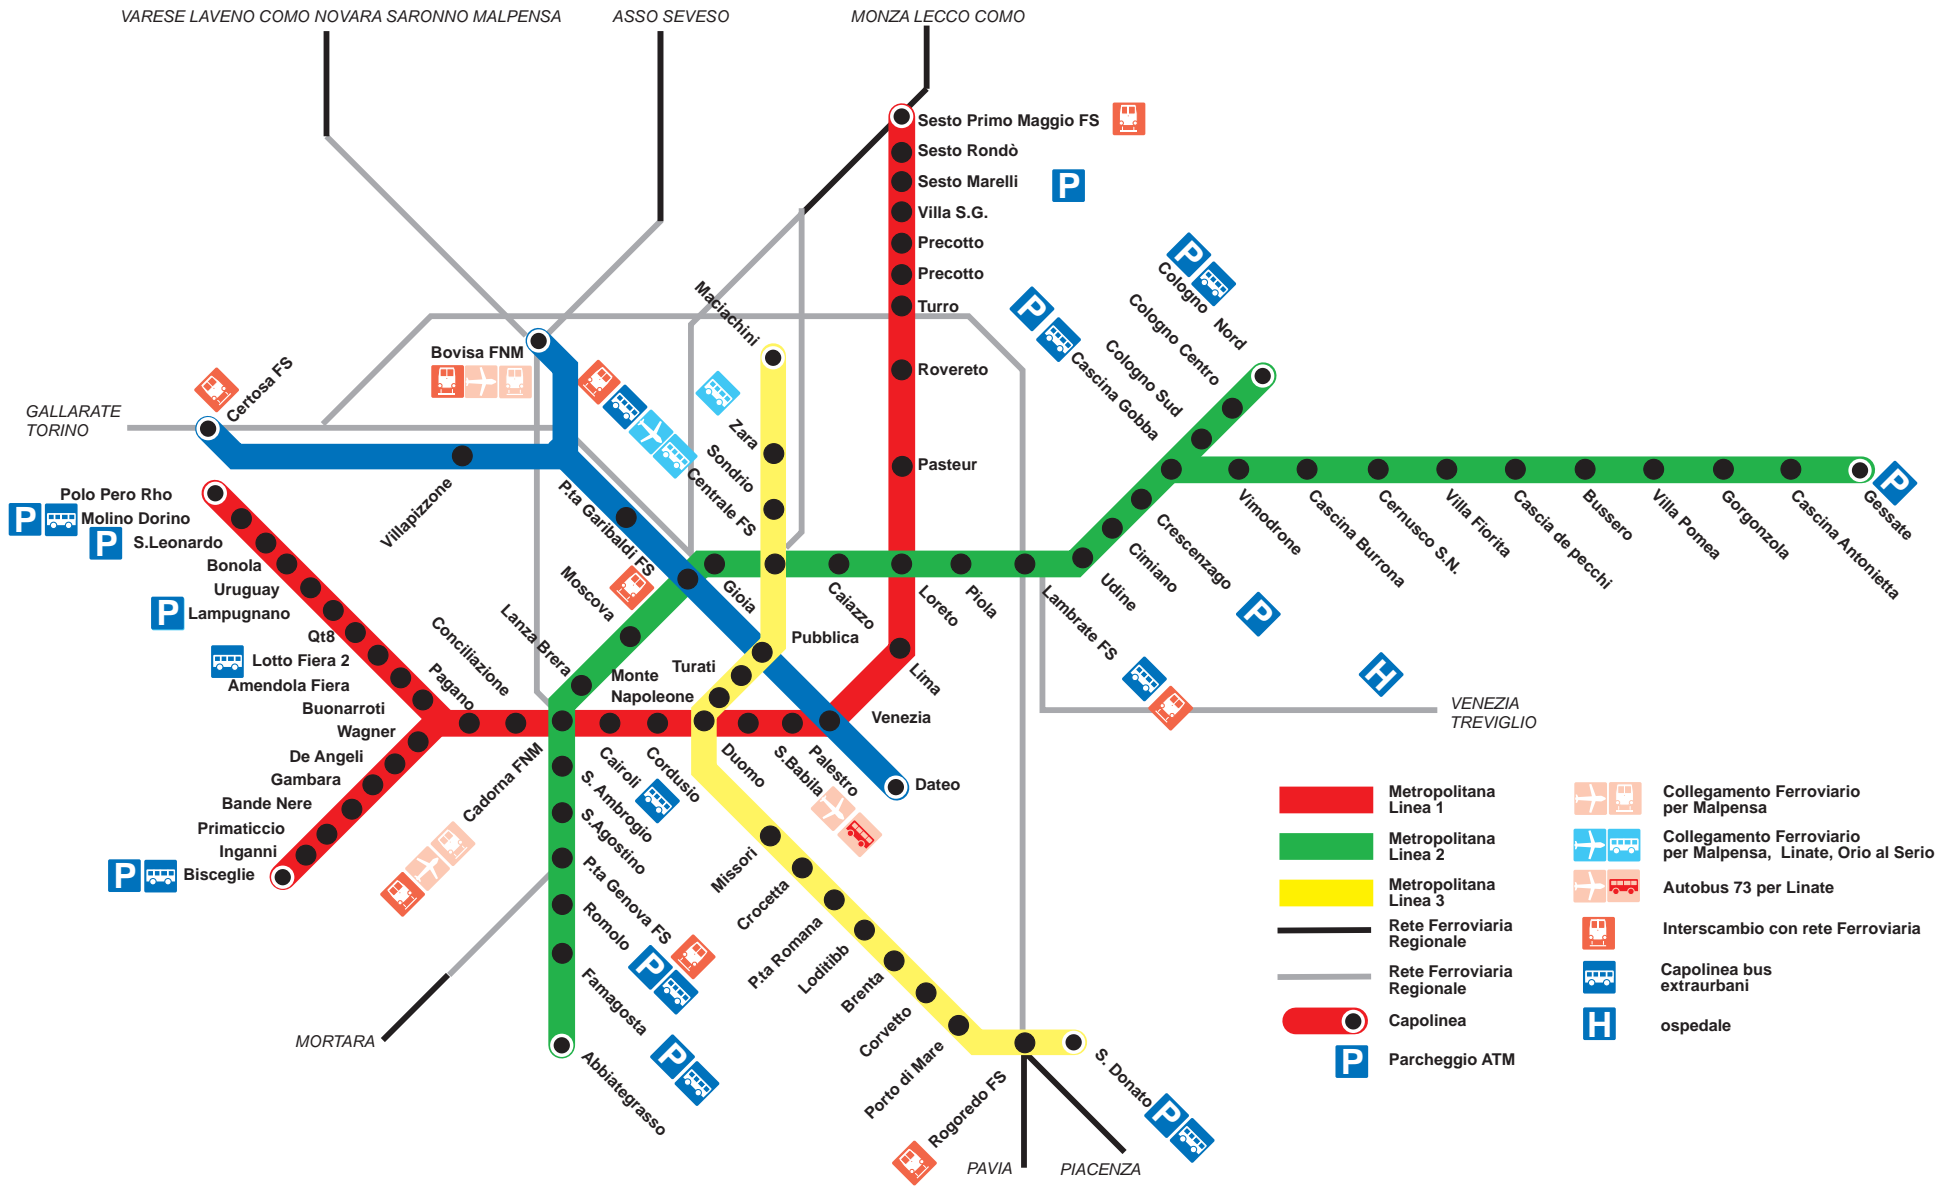

Hotel Florence

Piazza Aspromonte, 22 | 20100 Milano, Italia | Ph. +39 02.2361125 Fax +39 02.26680911 | www.hotelflorence.it info@hotelflorence.it

Location Map

-  Metropolitana Linea 1
-  Metropolitana Linea 2
-  Metropolitana Linea 3
-  Rete Ferroviaria Regionale
-  Rete Ferroviaria Regionale
-  Capolinea
-  Parcheggio ATM
-  Collegamento Ferroviario per Malpensa
-  Collegamento Ferroviario per Malpensa, Linate, Orio al Serio
-  Autobus 73 per Linate
-  Interscambio con rete Ferroviaria
-  Capolinea bus extraurbani
-  ospedale